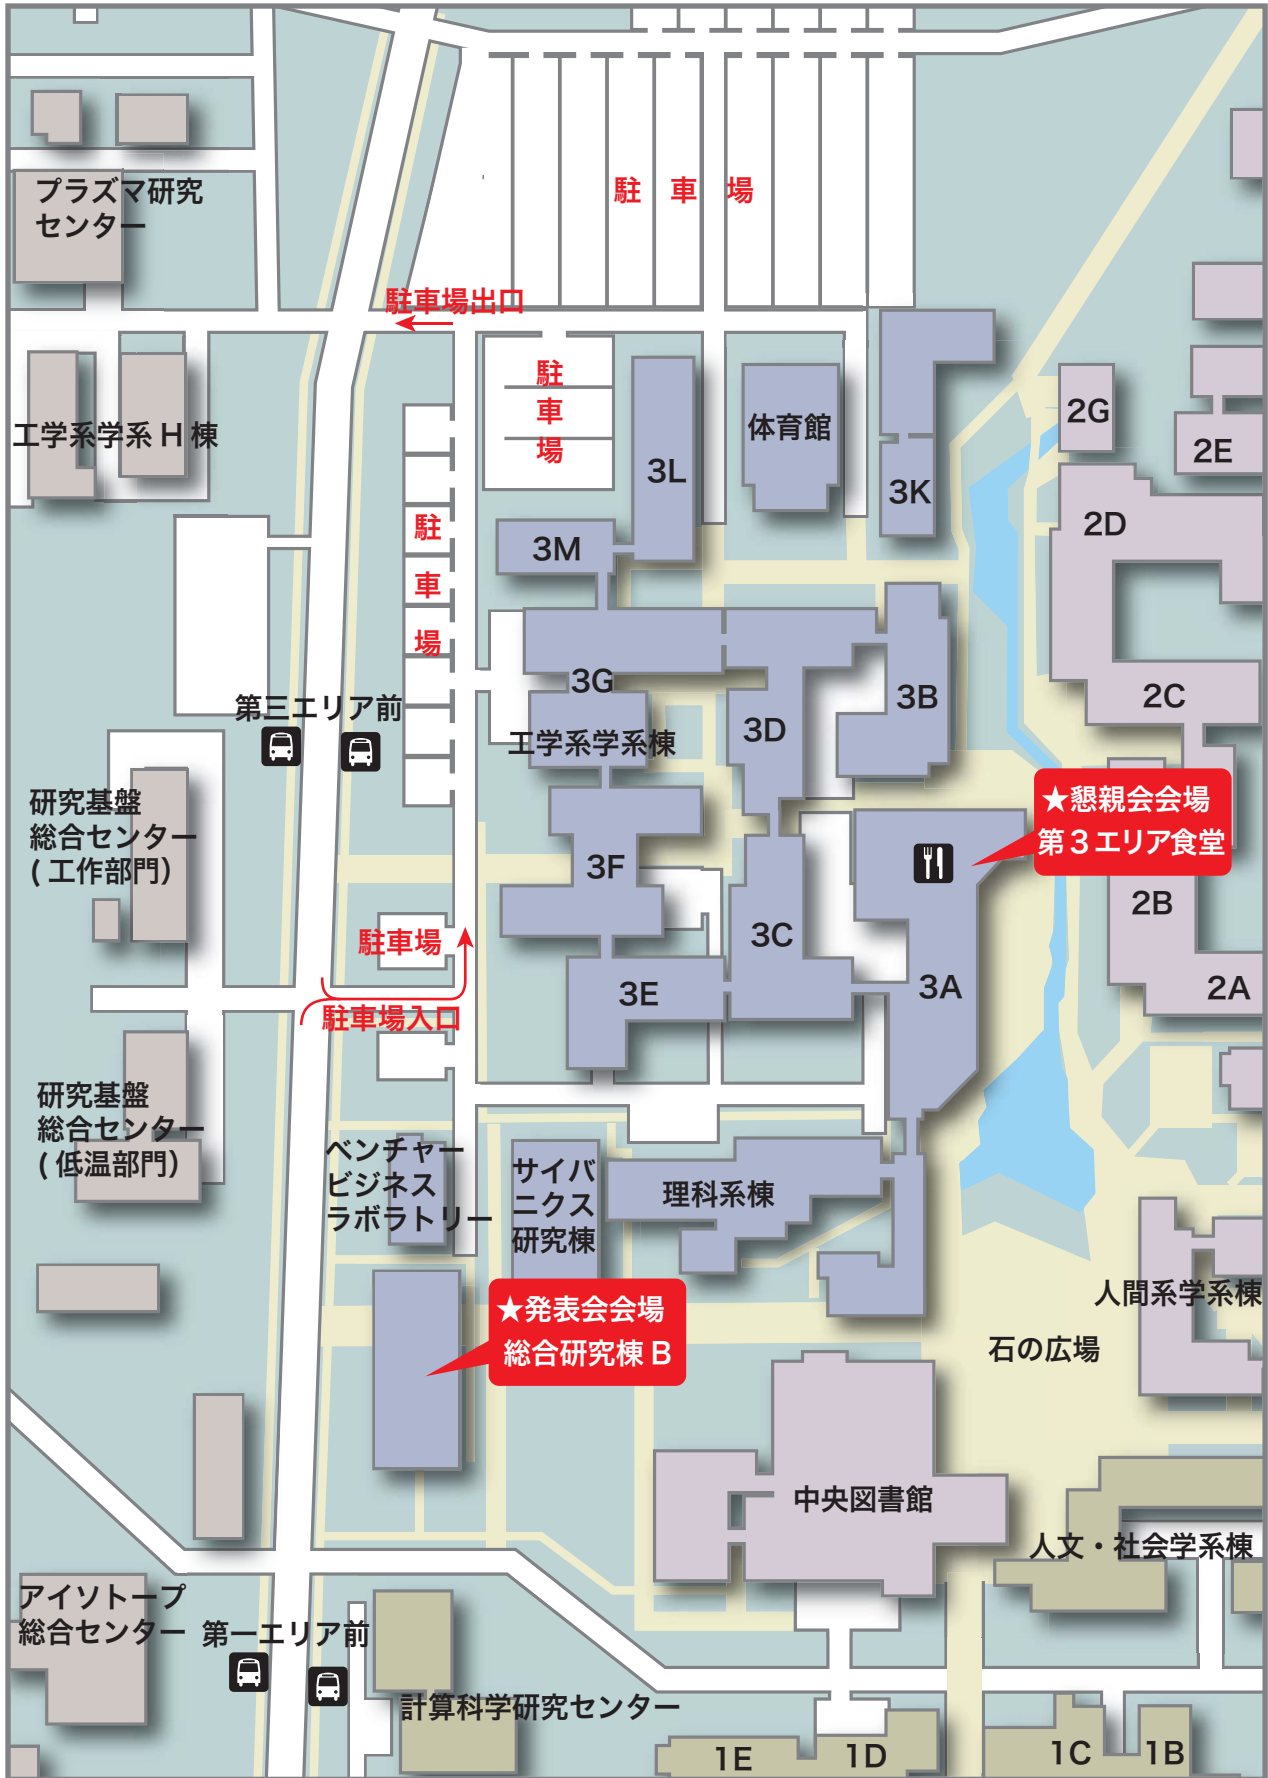

筑波大学技術職員技術発表会 会場周辺詳細図

- ※電車・バスの場合： 最寄駅のつくばエクスプレスつくば駅からは、つくば駅をA3出口から出て、つくばセンターバスターミナル6番乗り場から「筑波大学中央」行きまたは「筑波大学循環右回り」行きバスに乗り「第一エリア前」で下車
- ※お車の場合：
駐車場のゲートは終日開放しています。あいている区画に駐車してください。